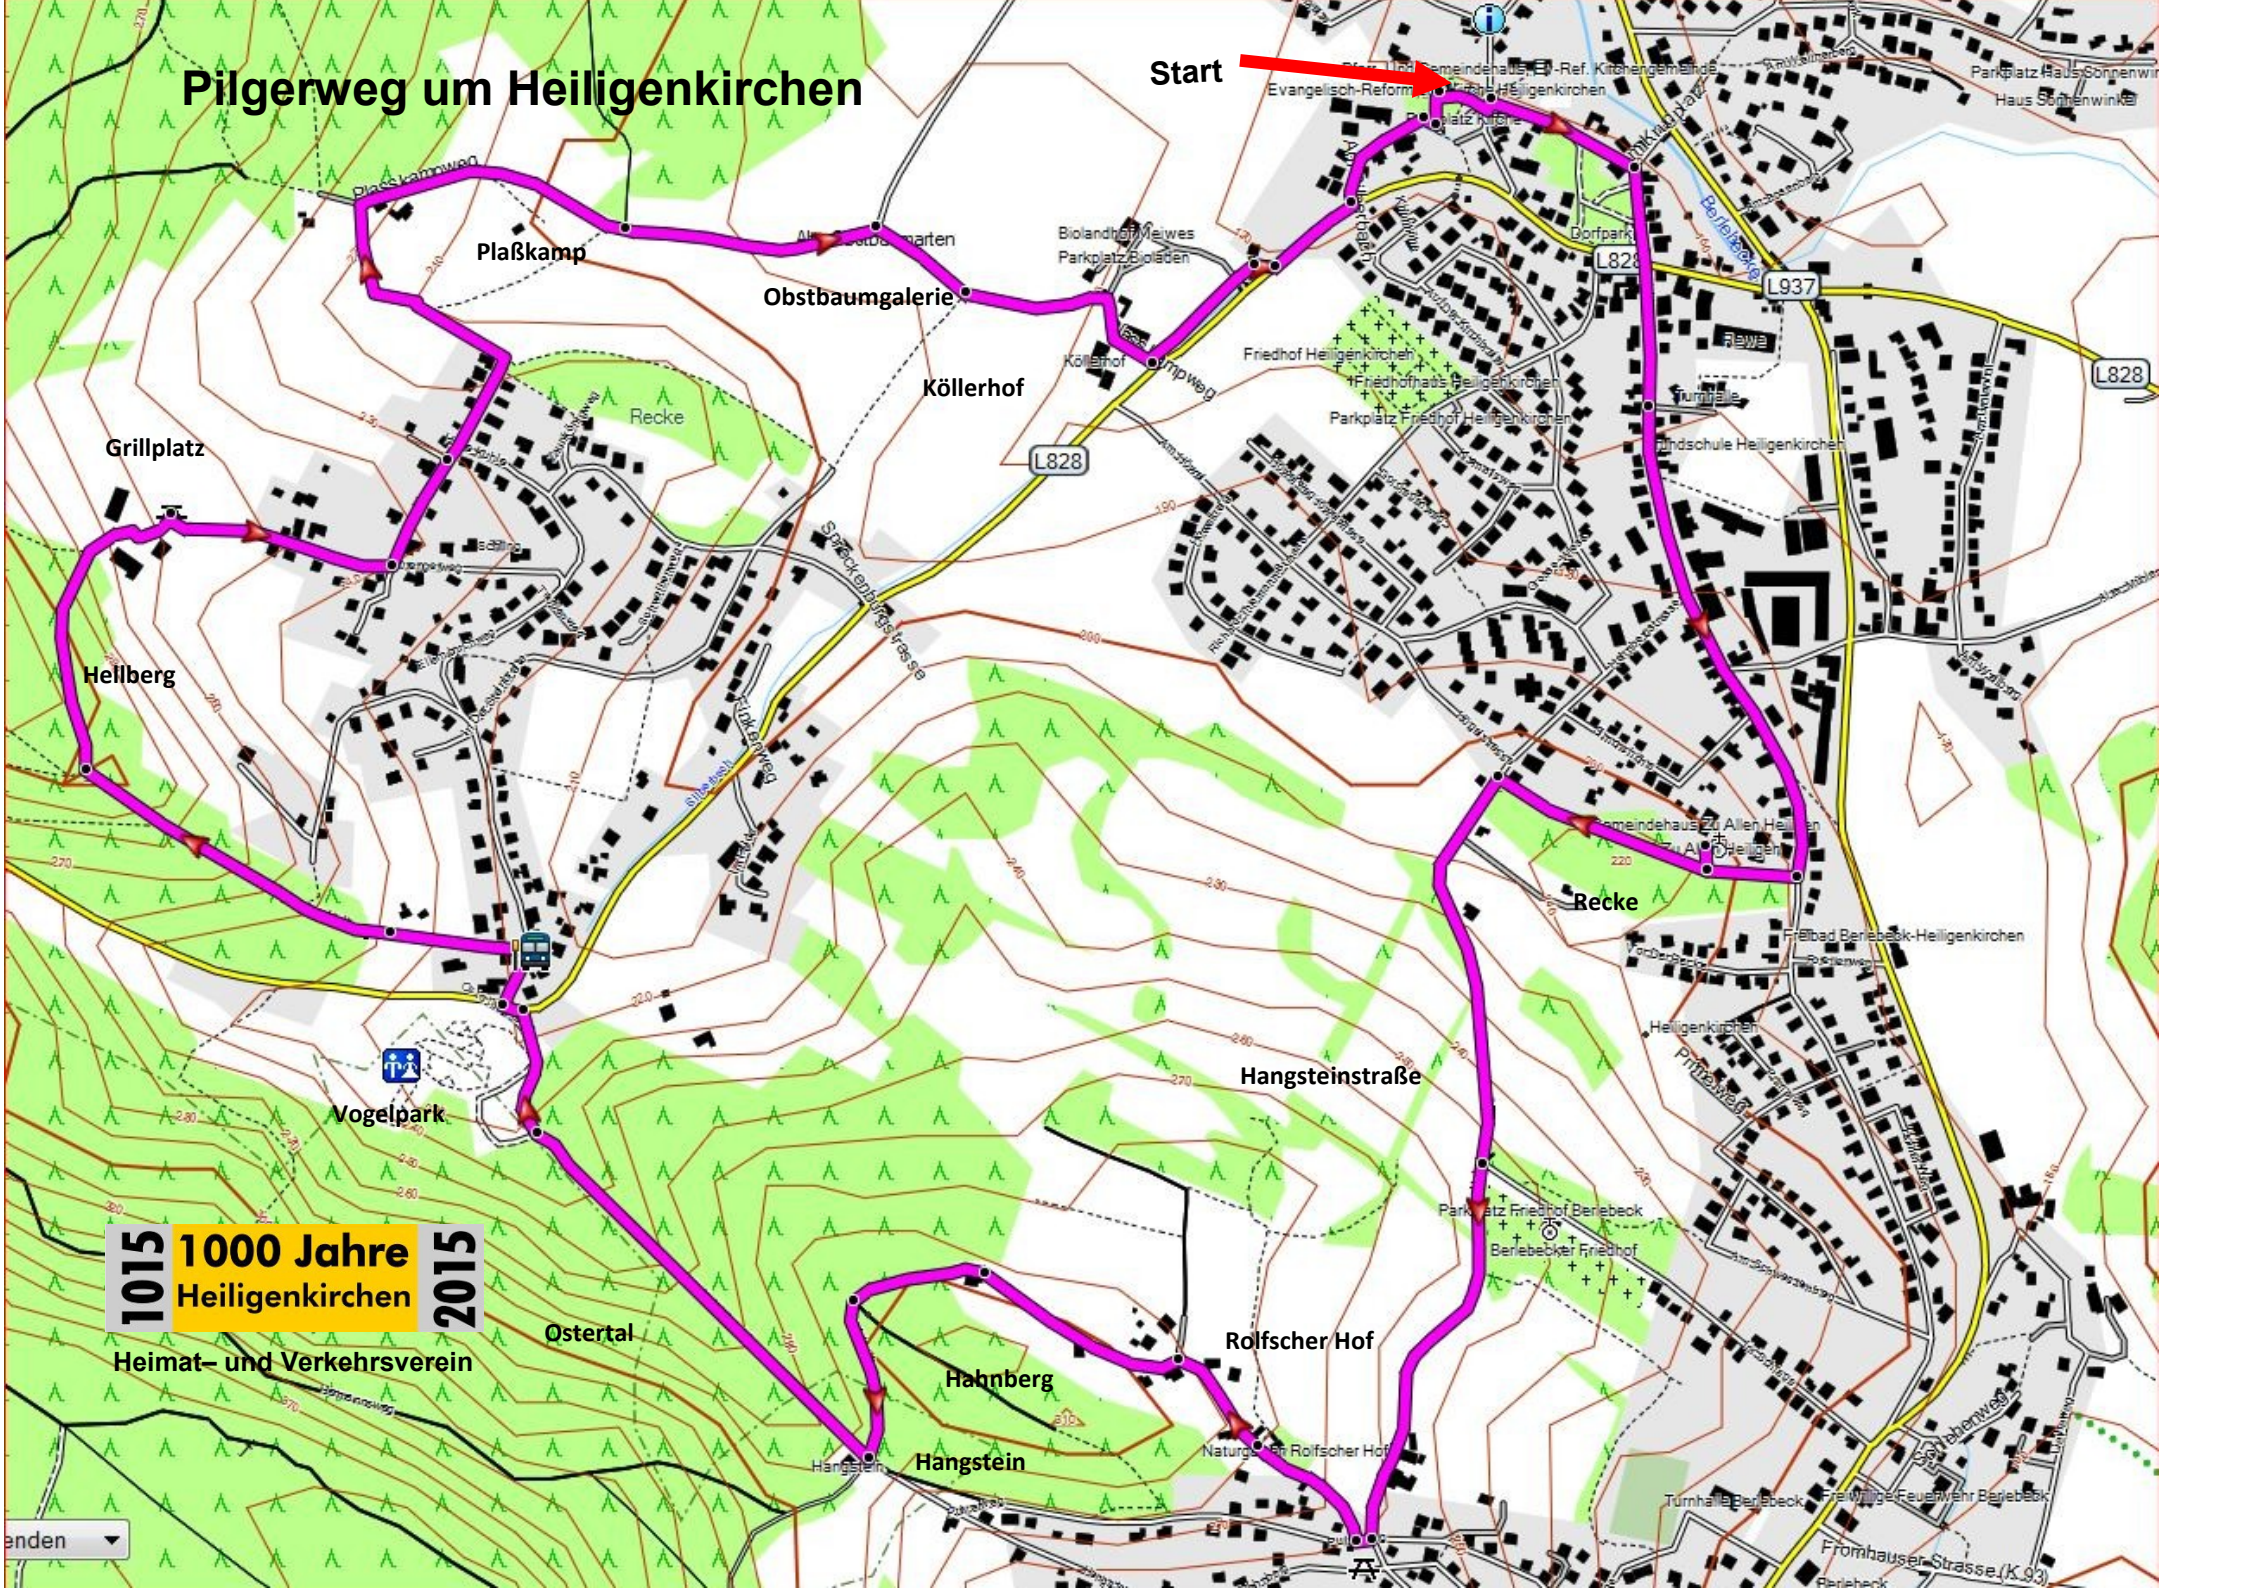

Pilgerweg um Heiligenkirchen

Start

1015 **1000 Jahre** **2015**
Heiligenkirchen

Heimat- und Verkehrsverein

enden